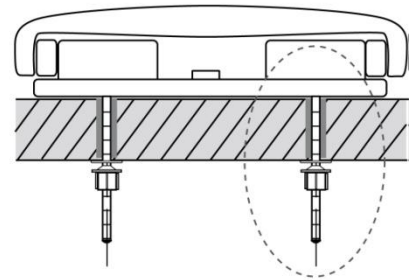

## CARACTERÍSTICAS TÉCNICAS

<b>MATERIAL</b>	Termoduro
<b>FIJACIONES</b>	PP – caída amortiguada
<b>RESISTENCIA</b>	Testada en 30.000 ciclos de apertura y cierre
<b>PESO</b>	2,4 Kg
<b>COMPATIBILIDAD</b>	Victoria (Roca), Elia (Gala), Ola (Jacob Delafon), City (Porcelanosa) y similares (inodoros con forma redonda)
<b>GARANTÍA</b>	2 años