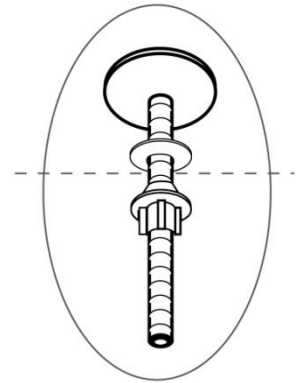

## CARACTERÍSTICAS TÉCNICAS

<b>MATERIAL</b>	Termoduro
<b>FIJACIONES</b>	PP – caída amortiguada
<b>RESISTENCIA</b>	Testada en 30.000 ciclos de apertura y cierre
<b>PESO</b>	2,4 Kg
<b>COMPATIBILIDAD</b>	Victoria (Roca), Elia (Gala), Ola (Jacob Delafon), City (Porcelanosa) y similares (inodoros con forma redonda)
<b>GARANTÍA</b>	2 años