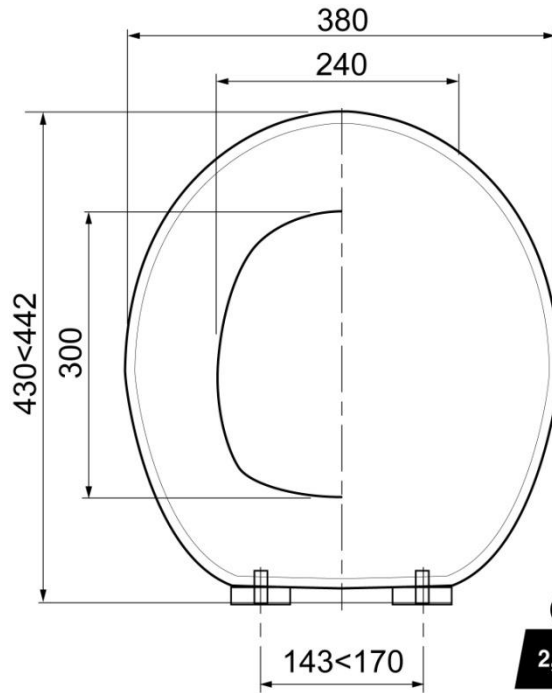

## CARACTERÍSTICAS TÉCNICAS

<b>MATERIAL</b>	Termoduro
<b>FIJACIONES</b>	PP – caída amortiguada
<b>RESISTENCIA</b>	Testada en 30.000 ciclos de apertura y cierre
<b>PESO</b>	2,4 Kg
<b>COMPATIBILIDAD</b>	Victoria (Roca), Elia (Gala), Ola (Jacob Delafon), City (Porcelanosa) y similares (inodoros con forma redonda)
<b>GARANTÍA</b>	2 años